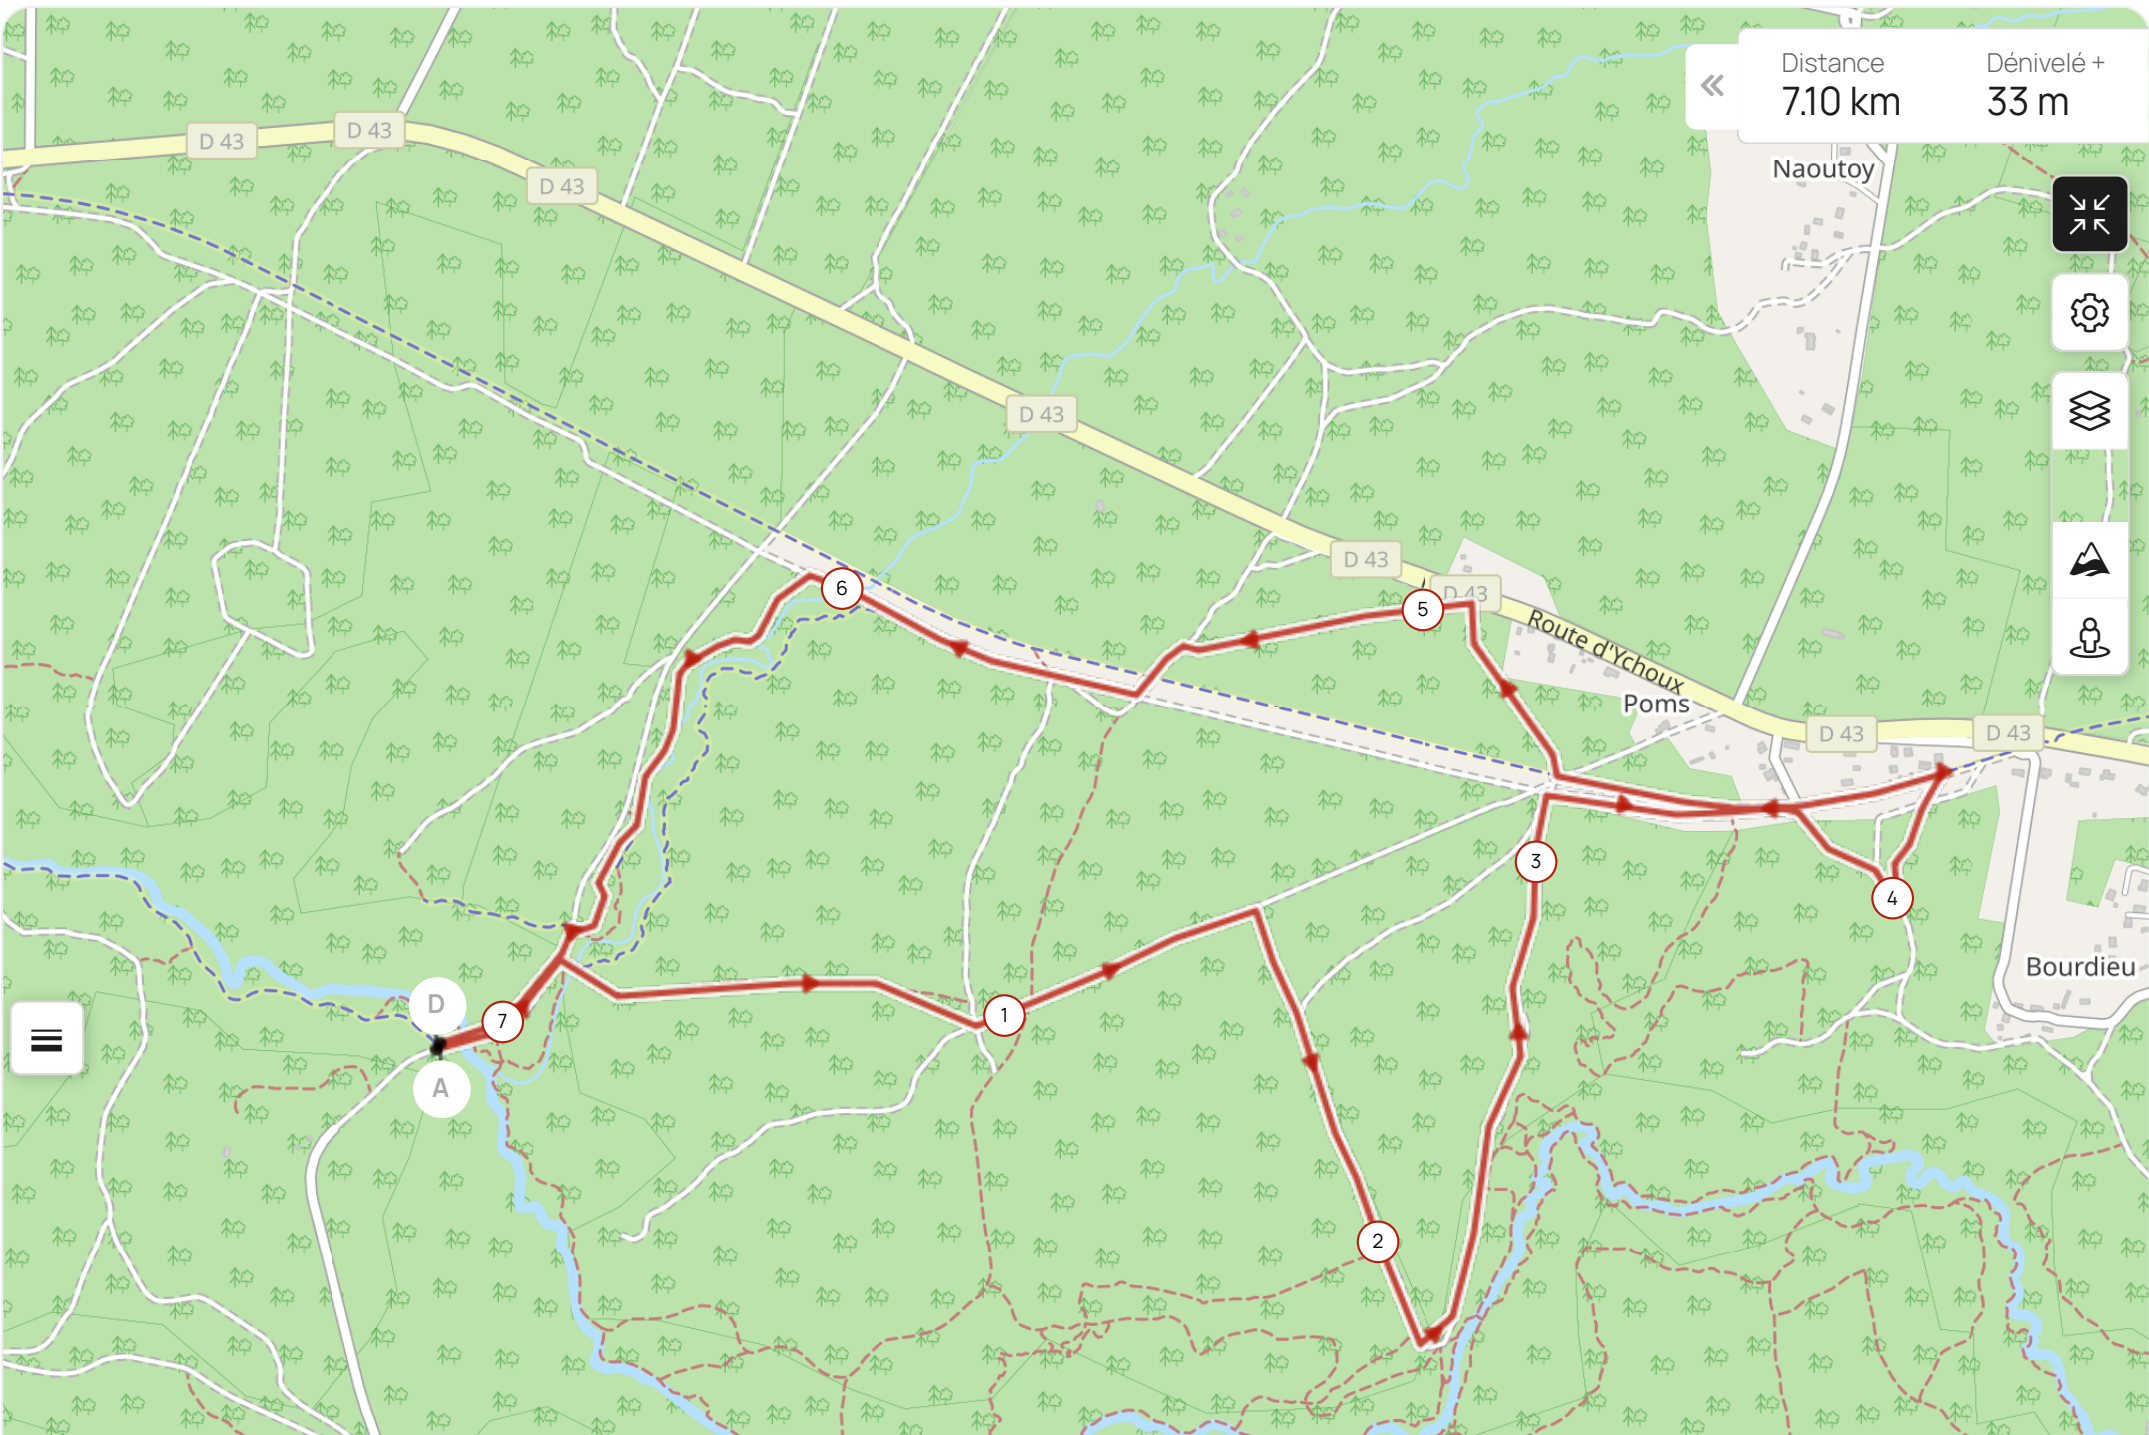

Distance 7.10 km Dénivelé + 33 m

Bourdieu

Naoutoy

Route d'Ychoux
Poms

D 43

D 43

D 43

D 43